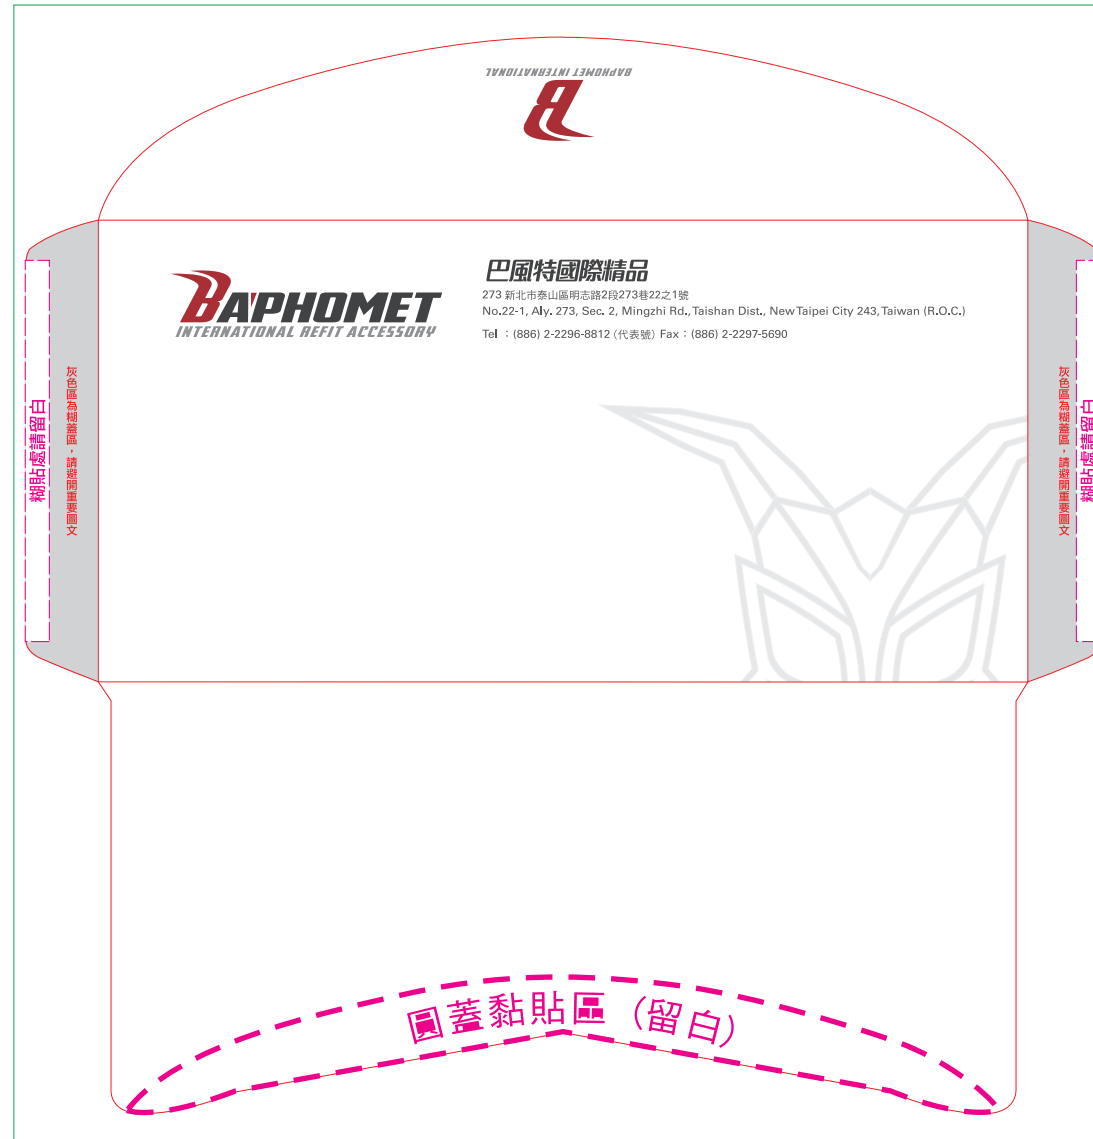

信封樣式

採用卡之屋西式信封12K