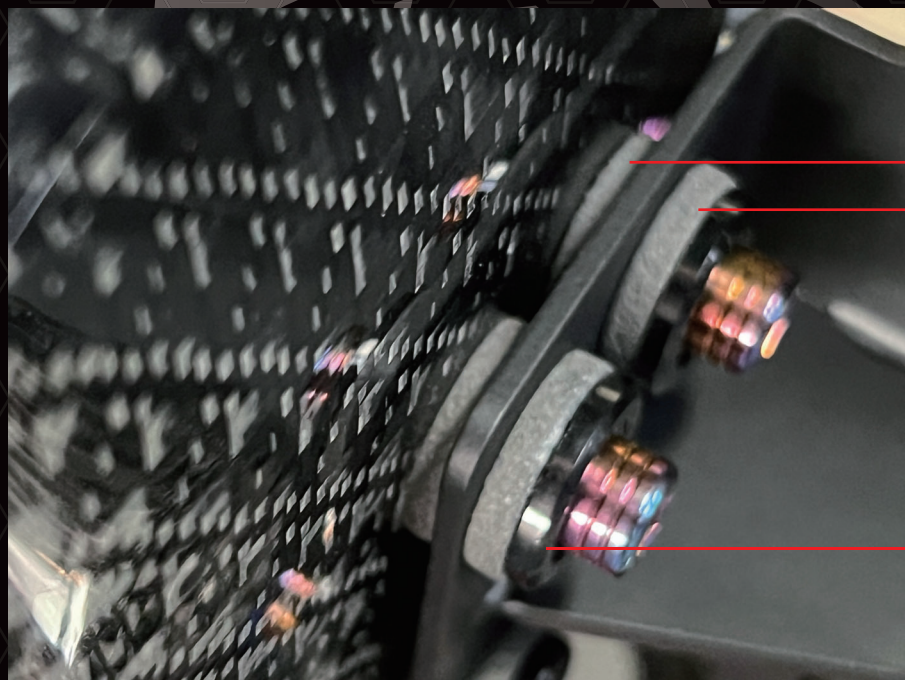

BAPHOMET
INTERNATIONAL REFIT ACCESSORY

JET SL / JET SL+

碳纖維短牌架

安裝手冊

切割位置點

主支架鎖上位置

側面

牌架鎖附圖示
墊片

側面

減震墊片

墊片

側面

內部

裝上密封膠條

減震墊片

墊片

減震墊片

減震墊片

裝上密封膠條

底部

減震墊片
墊片

建議
先鎖上方螺絲

鎖上車底

如果不好對

輕壓左右側的殼

完成側面照

完成照