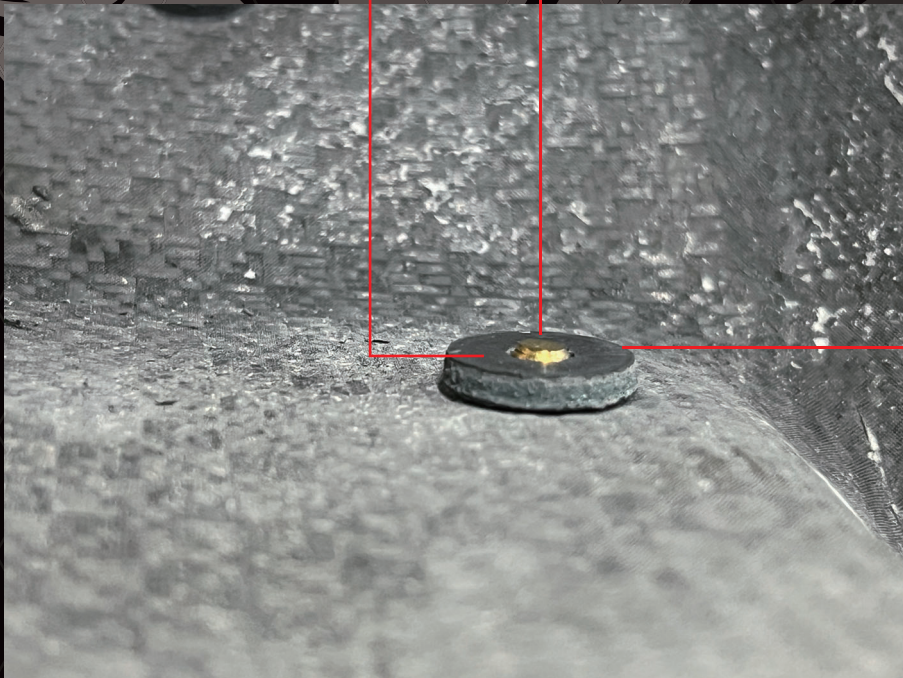

側面

減震墊片

墊片

側面

內部

裝上密封膠條

減震墊片

墊片

減震墊片

減震墊片

裝上密封膠條

底部

減震墊片
墊片

建議
先鎖上方螺絲

鎖上車底

如果不好對

輕壓左右側的殼

完成側面照

完成照